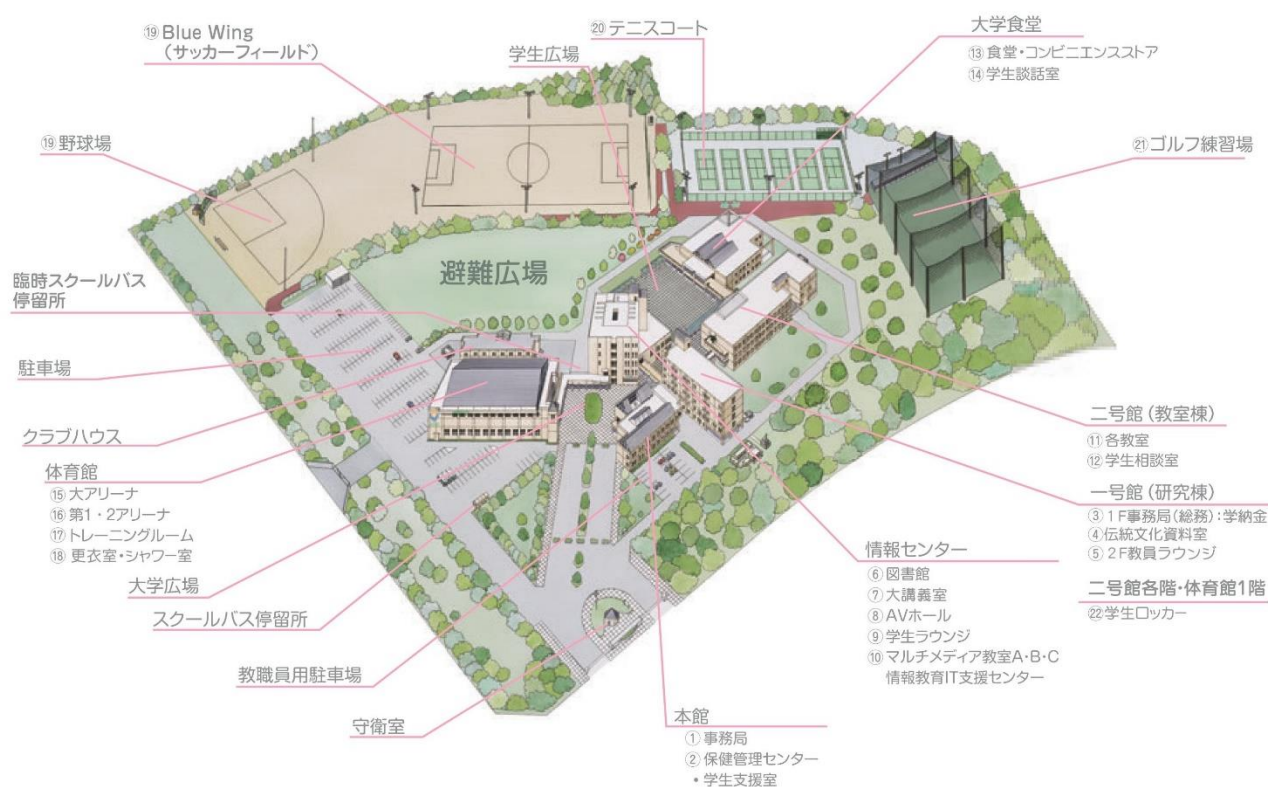

2024年5月1日現在

体育館・グラウンド(千葉県八千代市)

【アクセス】

京成線「勝田台」駅、東葉高速線「東葉勝田台」駅から、路線バス東洋バス「もえぎ野車庫/宗橋」行「東京成徳大学」下車で20分

<https://www.tsu.ac.jp/guide/access/#8e4c8fa5>

体育館・グラウンド全体図

【校地・校舎】

校地は 117,612 m²であり、その内、校舎敷地 70,556 m²、運動場用地 47,056 m²である。

校舎面積は合計 17,711 m²。

【体育施設】

体育施設は、体育館 1 棟(面積 3,770 m²、アリーナ 3 面、トレーニングルーム 1 室)、夜間照明付きのテニスコート(6 面)とサッカー場、野球場・ゴルフ練習場(13 打席)がある。