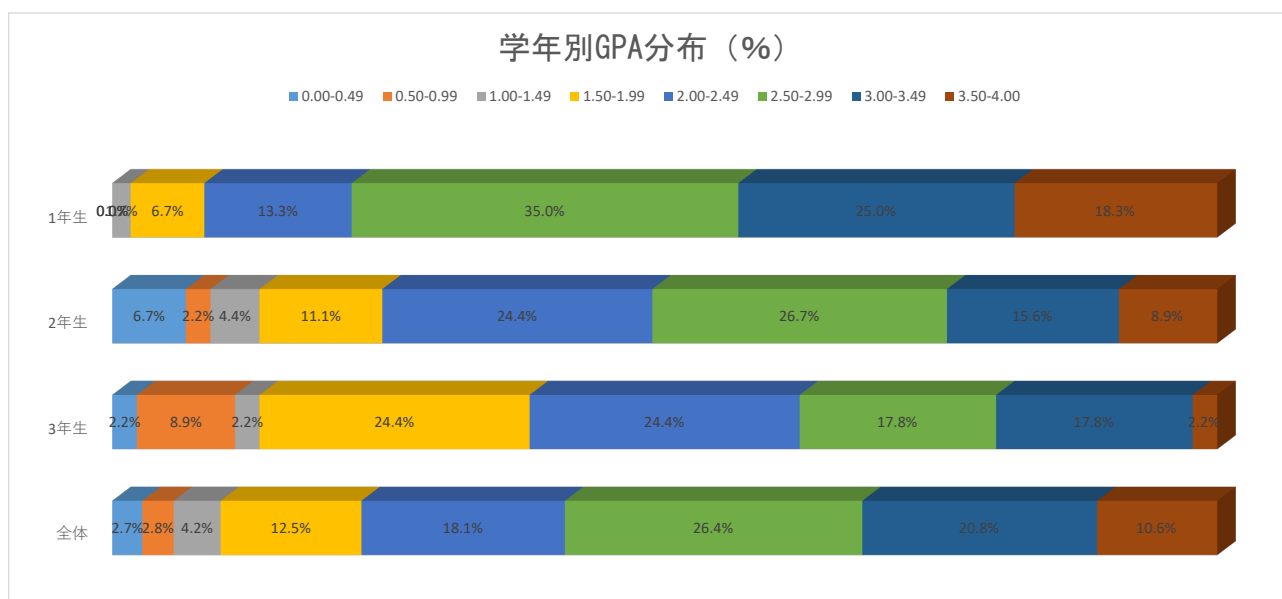

○上位4分の1、上位2分の1、下位4分の1のGPAの範囲と該当者数

	上位4分の1		上位2分の1		下位4分の1	
1年生	3.38以上	15名	2.93以上	33名	2.63以下	15名
2年生	3.11以上	11名	2.57以上	22名	1.98以下	11名
3年生	2.85以上	11名	2.25以上	22名	1.70以下	11名
4年生	3.15以上	16名	2.75以上	33名	1.83以下	16名