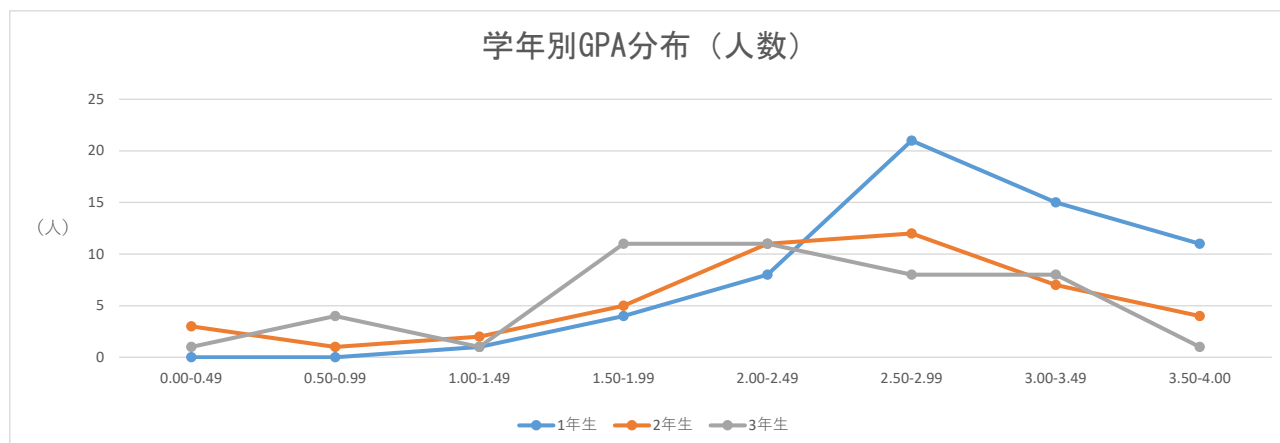

### ○学年別GPA分布(人数)

学年	0.00-0.49	0.50-0.99	1.00-1.49	1.50-1.99	2.00-2.49	2.50-2.99	3.00-3.49	3.50-4.00	総計	GPA平均値
1年生	0	0	1	4	8	21	15	11	60	2.90
2年生	3	1	2	5	11	12	7	4	45	2.39
3年生	1	4	1	11	11	8	8	1	45	2.20
4年生	6	1	5	7	9	16	15	7	66	2.40
合計	10	6	9	27	39	57	45	23	216	2.60